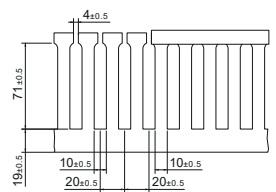

# UHF-L (Wide Finger) - STANDARD FINGER

	Patr No.	Duct Size (W x H)mm	Slot Size		Std. Pkg. Qty.
			E (mm)	F (mm)	
H 25	UHF025025L	25 x 25	10	10	90
	UHF040025L	40 x 25	10	10	60
H 30	UHF025030L	25 x 30	10	10	72
	UHF030030L	30 x 30	10	10	60
H 37.5	UHF025375L	25 x 37.5	10	10	60
	UHF375375L	37.5 x 37.5	10	10	50
	UHF050375L	50 x 37.5	10	10	50
H 40	UHF025040L	25 x 40	10	10	60
	UHF040040L	40 x 40	10	10	50
	UHF080040L	80 x 40	10	10	40
	UHF100040L	100 x 40	10	10	28
H 50	UHF025050L	25 x 50	10	10	50
	UHF375050L	37.5 x 50	10	10	50
	UHF050050L	50 x 50	10	10	40
	UHF075050L	75 x 50	10	10	26
	UHF100050L	100 x 50	10	10	20
H 60	UHF125050L	125 x 50	10	10	16
	UHF025060L	25 x 60	10	10	42
	UHF030060L	30 x 60	10	10	36
	UHF040060L	40 x 60	10	10	40
	UHF060060L	60 x 60	10	10	30
H 65	UHF080060L	80 x 60	10	10	22
	UHF100060L	100 x 60	10	10	18
	UHF120060L	120 x 60	10	10	16
	UHF045065L	45 x 65	10	10	42
H 75	UHF025075L	25 x 75	10	10	50
	UHF375075L	37.5 x 75	10	10	28
	UHF050075L	50 x 75	10	10	24
	UHF075075L	75 x 75	10	10	16
	UHF100075L	100 x 75	10	10	12
H 80	UHF125075L	125 x 75	10	10	10
	UHF025080L	25 x 80	10	10	50
	UHF035080L	35 x 80	10	10	36
	UHF040080L	40 x 80	10	10	32
	UHF060080L	60 x 80	10	10	20
H 100	UHF080080L	80 x 80	10	10	16
	UHF100080L	100 x 80	10	10	12
	UHF120080L	120 x 80	10	10	10
	UHF033100L	33 x 100	10	10	36
	UHF040100L	40 x 100	10	10	28
H 100	UHF050100L	50 x 100	10	10	24
	UHF060100L	60 x 100	10	10	20
	UHF075100L	75 x 100	10	10	16
	UHF080100L	80 x 100	10	10	16
	UHF100100L	100 x 100	10	10	12

Height 25

Height 30

Height 37.5

Height 40

Height 50

Height 60

Height 65

Height 75

Height 80

Height 100

25/30/33/35/37.5/40/45/50/60

75/80/100/120/125