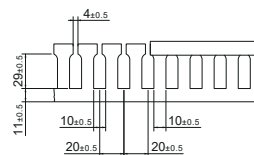

# UHF-L (Wide Finger) - STANDARD FINGER

	Patr No.	Duct Size (W x H)mm	Slot Size		Std. Pkg. Qty.
			E (mm)	F (mm)	
H 25	UHF025025L	25 x 25	10	10	90
	UHF040025L	40 x 25	10	10	60
H 30	UHF025030L	25 x 30	10	10	72
	UHF030030L	30 x 30	10	10	60
H 37.5	UHF025375L	25 x 37.5	10	10	60
	UHF375375L	37.5 x 37.5	10	10	50
	UHF050375L	50 x 37.5	10	10	50
H 40	UHF025040L	25 x 40	10	10	60
	UHF040040L	40 x 40	10	10	50
	UHF080040L	80 x 40	10	10	40
	UHF100040L	100 x 40	10	10	28
H 50	UHF025050L	25 x 50	10	10	50
	UHF375050L	37.5 x 50	10	10	50
	UHF050050L	50 x 50	10	10	40
	UHF075050L	75 x 50	10	10	26
	UHF100050L	100 x 50	10	10	20
H 60	UHF125050L	125 x 50	10	10	16
	UHF025060L	25 x 60	10	10	42
	UHF030060L	30 x 60	10	10	36
	UHF040060L	40 x 60	10	10	40
	UHF060060L	60 x 60	10	10	30
H 65	UHF080060L	80 x 60	10	10	22
	UHF100060L	100 x 60	10	10	18
	UHF120060L	120 x 60	10	10	16
	UHF045065L	45 x 65	10	10	42
H 75	UHF025075L	25 x 75	10	10	50
	UHF375075L	37.5 x 75	10	10	28
	UHF050075L	50 x 75	10	10	24
	UHF075075L	75 x 75	10	10	16
	UHF100075L	100 x 75	10	10	12
H 80	UHF125075L	125 x 75	10	10	10
	UHF025080L	25 x 80	10	10	50
	UHF035080L	35 x 80	10	10	36
	UHF040080L	40 x 80	10	10	32
	UHF060080L	60 x 80	10	10	20
H 100	UHF080080L	80 x 80	10	10	16
	UHF100080L	100 x 80	10	10	12
	UHF120080L	120 x 80	10	10	10
	UHF033100L	33 x 100	10	10	36
	UHF040100L	40 x 100	10	10	28
H 100	UHF050100L	50 x 100	10	10	24
	UHF060100L	60 x 100	10	10	20
	UHF075100L	75 x 100	10	10	16
	UHF080100L	80 x 100	10	10	16
	UHF100100L	100 x 100	10	10	12

Height 25

Height 30

Height 37.5

Height 40

Height 50

Height 60

Height 65

Height 75

Height 80

Height 100

25/30/33/35/37.5/40/45/50/60

75/80/100/120/125