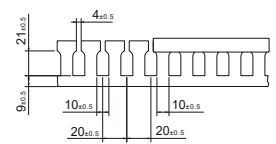

# UHF-L (Wide Finger) - STANDARD FINGER

	Patr No.	Duct Size (W x H)mm	Slot Size		Std. Pkg. Qty.
			E (mm)	F (mm)	
H 25	UHF025025L	25 x 25	10	10	90
	UHF040025L	40 x 25	10	10	60
H 30	UHF025030L	25 x 30	10	10	72
	UHF030030L	30 x 30	10	10	60
H 37.5	UHF025375L	25 x 37.5	10	10	60
	UHF375375L	37.5 x 37.5	10	10	50
	UHF050375L	50 x 37.5	10	10	50
H 40	UHF025040L	25 x 40	10	10	60
	UHF040040L	40 x 40	10	10	50
	UHF080040L	80 x 40	10	10	40
	UHF100040L	100 x 40	10	10	28
H 50	UHF025050L	25 x 50	10	10	50
	UHF375050L	37.5 x 50	10	10	50
	UHF050050L	50 x 50	10	10	40
	UHF075050L	75 x 50	10	10	26
	UHF100050L	100 x 50	10	10	20
H 60	UHF125050L	125 x 50	10	10	16
	UHF025060L	25 x 60	10	10	42
	UHF030060L	30 x 60	10	10	36
	UHF040060L	40 x 60	10	10	40
	UHF060060L	60 x 60	10	10	30
H 65	UHF080060L	80 x 60	10	10	22
	UHF100060L	100 x 60	10	10	18
	UHF120060L	120 x 60	10	10	16
	UHF045065L	45 x 65	10	10	42
H 75	UHF025075L	25 x 75	10	10	50
	UHF375075L	37.5 x 75	10	10	28
	UHF050075L	50 x 75	10	10	24
	UHF075075L	75 x 75	10	10	16
	UHF100075L	100 x 75	10	10	12
H 80	UHF125075L	125 x 75	10	10	10
	UHF025080L	25 x 80	10	10	50
	UHF035080L	35 x 80	10	10	36
	UHF040080L	40 x 80	10	10	32
	UHF060080L	60 x 80	10	10	20
H 100	UHF080080L	80 x 80	10	10	16
	UHF100080L	100 x 80	10	10	12
	UHF120080L	120 x 80	10	10	10
	UHF033100L	33 x 100	10	10	36
	UHF040100L	40 x 100	10	10	28
H 100	UHF050100L	50 x 100	10	10	24
	UHF060100L	60 x 100	10	10	20
	UHF075100L	75 x 100	10	10	16
	UHF080100L	80 x 100	10	10	16
	UHF100100L	100 x 100	10	10	12

Height 25

Height 30

Height 37.5

Height 40

Height 50

Height 60

Height 65

Height 75