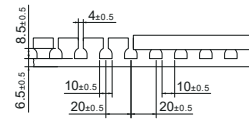

# UHF-L (Wide Finger) - STANDARD FINGER

	Patr No.	Duct Size (W x H)mm	Slot Size		Std. Pkg. Qty.
			E (mm)	F (mm)	
H 25	UHF025025L	25 x 25	10	10	90
	UHF040025L	40 x 25	10	10	60
H 30	UHF025030L	25 x 30	10	10	72
	UHF030030L	30 x 30	10	10	60
H 37.5	UHF025375L	25 x 37.5	10	10	60
	UHF375375L	37.5 x 37.5	10	10	50
	UHF050375L	50 x 37.5	10	10	50
H 40	UHF025040L	25 x 40	10	10	60
	UHF040040L	40 x 40	10	10	50
	UHF080040L	80 x 40	10	10	40
	UHF100040L	100 x 40	10	10	28
H 50	UHF025050L	25 x 50	10	10	50
	UHF375050L	37.5 x 50	10	10	50
	UHF050050L	50 x 50	10	10	40
	UHF075050L	75 x 50	10	10	26
	UHF100050L	100 x 50	10	10	20
H 60	UHF125050L	125 x 50	10	10	16
	UHF025060L	25 x 60	10	10	42
	UHF030060L	30 x 60	10	10	36
	UHF040060L	40 x 60	10	10	40
	UHF060060L	60 x 60	10	10	30
H 65	UHF080060L	80 x 60	10	10	22
	UHF100060L	100 x 60	10	10	18
	UHF120060L	120 x 60	10	10	16
	UHF045065L	45 x 65	10	10	42
H 75	UHF025075L	25 x 75	10	10	50
	UHF375075L	37.5 x 75	10	10	28
	UHF050075L	50 x 75	10	10	24
	UHF075075L	75 x 75	10	10	16
	UHF100075L	100 x 75	10	10	12
H 80	UHF125075L	125 x 75	10	10	10
	UHF025080L	25 x 80	10	10	50
	UHF035080L	35 x 80	10	10	36
	UHF040080L	40 x 80	10	10	32
	UHF060080L	60 x 80	10	10	20
H 100	UHF080080L	80 x 80	10	10	16
	UHF100080L	100 x 80	10	10	12
	UHF120080L	120 x 80	10	10	10
	UHF033100L	33 x 100	10	10	36
	UHF040100L	40 x 100	10	10	28
H 100	UHF050100L	50 x 100	10	10	24
	UHF060100L	60 x 100	10	10	20
	UHF075100L	75 x 100	10	10	16
	UHF080100L	80 x 100	10	10	16
	UHF100100L	100 x 100	10	10	12

Height 25

Height 30

Height 37.5

Height 40

Height 50

Height 60

Height 65

Height 75