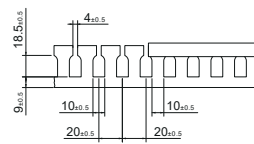

# UHF-L (Wide Finger) - STANDARD FINGER

	Patr No.	Duct Size (W x H)mm	Slot Size		Std. Pkg. Qty.
			E (mm)	F (mm)	
H 25	UHF025025L	25 x 25	10	10	90
	UHF040025L	40 x 25	10	10	60
H 30	UHF025030L	25 x 30	10	10	72
	UHF030030L	30 x 30	10	10	60
H 37.5	UHF025375L	25 x 37.5	10	10	60
	UHF375375L	37.5 x 37.5	10	10	50
	UHF050375L	50 x 37.5	10	10	50
H 40	UHF025040L	25 x 40	10	10	60
	UHF040040L	40 x 40	10	10	50
	UHF080040L	80 x 40	10	10	40
	UHF100040L	100 x 40	10	10	28
H 50	UHF025050L	25 x 50	10	10	50
	UHF375050L	37.5 x 50	10	10	50
	UHF050050L	50 x 50	10	10	40
	UHF075050L	75 x 50	10	10	26
	UHF100050L	100 x 50	10	10	20
H 60	UHF125050L	125 x 50	10	10	16
	UHF025060L	25 x 60	10	10	42
	UHF030060L	30 x 60	10	10	36
	UHF040060L	40 x 60	10	10	40
	UHF060060L	60 x 60	10	10	30
H 65	UHF080060L	80 x 60	10	10	22
	UHF100060L	100 x 60	10	10	18
	UHF120060L	120 x 60	10	10	16
	UHF045065L	45 x 65	10	10	42
H 75	UHF025075L	25 x 75	10	10	50
	UHF375075L	37.5 x 75	10	10	28
	UHF050075L	50 x 75	10	10	24
	UHF075075L	75 x 75	10	10	16
	UHF100075L	100 x 75	10	10	12
H 80	UHF125075L	125 x 75	10	10	10
	UHF025080L	25 x 80	10	10	50
	UHF035080L	35 x 80	10	10	36
	UHF040080L	40 x 80	10	10	32
	UHF060080L	60 x 80	10	10	20
H 100	UHF080080L	80 x 80	10	10	16
	UHF100080L	100 x 80	10	10	12
	UHF120080L	120 x 80	10	10	10
	UHF033100L	33 x 100	10	10	36
	UHF040100L	40 x 100	10	10	28
H 100	UHF050100L	50 x 100	10	10	24
	UHF060100L	60 x 100	10	10	20
	UHF075100L	75 x 100	10	10	16
	UHF080100L	80 x 100	10	10	16
	UHF100100L	100 x 100	10	10	12

Height 25

Height 30

Height 37.5

Height 40

Height 50

Height 60

Height 65

Height 75