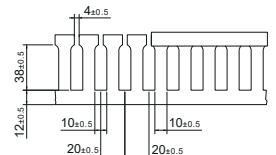

# UHF-L (Wide Finger) - STANDARD FINGER

	Patr No.	Duct Size (W x H)mm	Slot Size		Std. Pkg. Qty.
			E (mm)	F (mm)	
H 25	UHF025025L	25 x 25	10	10	90
	UHF040025L	40 x 25	10	10	60
H 30	UHF025030L	25 x 30	10	10	72
	UHF030030L	30 x 30	10	10	60
H 37.5	UHF025375L	25 x 37.5	10	10	60
	UHF375375L	37.5 x 37.5	10	10	50
	UHF050375L	50 x 37.5	10	10	50
H 40	UHF025040L	25 x 40	10	10	60
	UHF040040L	40 x 40	10	10	50
	UHF080040L	80 x 40	10	10	40
	UHF100040L	100 x 40	10	10	28
H 50	UHF025050L	25 x 50	10	10	50
	UHF375050L	37.5 x 50	10	10	50
	UHF050050L	50 x 50	10	10	40
	UHF075050L	75 x 50	10	10	26
	UHF100050L	100 x 50	10	10	20
H 60	UHF125050L	125 x 50	10	10	16
	UHF025060L	25 x 60	10	10	42
	UHF030060L	30 x 60	10	10	36
	UHF040060L	40 x 60	10	10	40
	UHF060060L	60 x 60	10	10	30
H 65	UHF080060L	80 x 60	10	10	22
	UHF100060L	100 x 60	10	10	18
	UHF120060L	120 x 60	10	10	16
	UHF045065L	45 x 65	10	10	42
H 75	UHF025075L	25 x 75	10	10	50
	UHF375075L	37.5 x 75	10	10	28
	UHF050075L	50 x 75	10	10	24
	UHF075075L	75 x 75	10	10	16
	UHF100075L	100 x 75	10	10	12
H 80	UHF125075L	125 x 75	10	10	10
	UHF025080L	25 x 80	10	10	50
	UHF035080L	35 x 80	10	10	36
	UHF040080L	40 x 80	10	10	32
	UHF060080L	60 x 80	10	10	20
H 100	UHF080080L	80 x 80	10	10	16
	UHF100080L	100 x 80	10	10	12
	UHF120080L	120 x 80	10	10	10
	UHF033100L	33 x 100	10	10	36
	UHF040100L	40 x 100	10	10	28
H 100	UHF050100L	50 x 100	10	10	24
	UHF060100L	60 x 100	10	10	20
	UHF075100L	75 x 100	10	10	16
	UHF080100L	80 x 100	10	10	16
	UHF100100L	100 x 100	10	10	12

Height 25

Height 30

Height 37.5

Height 40

Height 50

Height 60

Height 65

Height 75

Height 80

Height 100

25/30/33/35/37.5/40/45/50/60

75/80/100/120/125