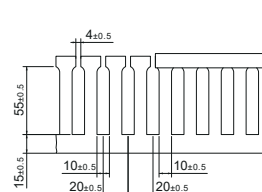

# UHF-L (Wide Finger) - STANDARD FINGER

	Patr No.	Duct Size (W x H)mm	Slot Size		Std. Pkg. Qty.
			E (mm)	F (mm)	
H 25	UHF025025L	25 x 25	10	10	90
	UHF040025L	40 x 25	10	10	60
H 30	UHF025030L	25 x 30	10	10	72
	UHF030030L	30 x 30	10	10	60
H 37.5	UHF025375L	25 x 37.5	10	10	60
	UHF375375L	37.5 x 37.5	10	10	50
	UHF050375L	50 x 37.5	10	10	50
H 40	UHF025040L	25 x 40	10	10	60
	UHF040040L	40 x 40	10	10	50
	UHF080040L	80 x 40	10	10	40
	UHF100040L	100 x 40	10	10	28
H 50	UHF025050L	25 x 50	10	10	50
	UHF375050L	37.5 x 50	10	10	50
	UHF050050L	50 x 50	10	10	40
	UHF075050L	75 x 50	10	10	26
	UHF100050L	100 x 50	10	10	20
H 60	UHF125050L	125 x 50	10	10	16
	UHF025060L	25 x 60	10	10	42
	UHF030060L	30 x 60	10	10	36
	UHF040060L	40 x 60	10	10	40
	UHF060060L	60 x 60	10	10	30
H 65	UHF080060L	80 x 60	10	10	22
	UHF100060L	100 x 60	10	10	18
	UHF120060L	120 x 60	10	10	16
	UHF045065L	45 x 65	10	10	42
H 75	UHF025075L	25 x 75	10	10	50
	UHF375075L	37.5 x 75	10	10	28
	UHF050075L	50 x 75	10	10	24
	UHF075075L	75 x 75	10	10	16
	UHF100075L	100 x 75	10	10	12
H 80	UHF125075L	125 x 75	10	10	10
	UHF025080L	25 x 80	10	10	50
	UHF035080L	35 x 80	10	10	36
	UHF040080L	40 x 80	10	10	32
	UHF060080L	60 x 80	10	10	20
H 100	UHF080080L	80 x 80	10	10	16
	UHF100080L	100 x 80	10	10	12
	UHF120080L	120 x 80	10	10	10
	UHF033100L	33 x 100	10	10	36
	UHF040100L	40 x 100	10	10	28
H 100	UHF050100L	50 x 100	10	10	24
	UHF060100L	60 x 100	10	10	20
	UHF075100L	75 x 100	10	10	16
	UHF080100L	80 x 100	10	10	16
	UHF100100L	100 x 100	10	10	12

Height 25

Height 30

Height 37.5

Height 40

Height 50

Height 60

Height 65

Height 75

Height 80

Height 100

25/30/33/35/37.5/40/45/50/60

75/80/100/120/125