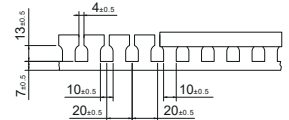

# UHF-L (Wide Finger) - STANDARD FINGER

	Patr No.	Duct Size (W x H)mm	Slot Size		Std. Pkg. Qty.
			E (mm)	F (mm)	
H 25	UHF025025L	25 x 25	10	10	90
	UHF040025L	40 x 25	10	10	60
H 30	UHF025030L	25 x 30	10	10	72
	UHF030030L	30 x 30	10	10	60
H 37.5	UHF025375L	25 x 37.5	10	10	60
	UHF375375L	37.5 x 37.5	10	10	50
	UHF050375L	50 x 37.5	10	10	50
H 40	UHF025040L	25 x 40	10	10	60
	UHF040040L	40 x 40	10	10	50
	UHF080040L	80 x 40	10	10	40
	UHF100040L	100 x 40	10	10	28
H 50	UHF025050L	25 x 50	10	10	50
	UHF375050L	37.5 x 50	10	10	50
	UHF050050L	50 x 50	10	10	40
	UHF075050L	75 x 50	10	10	26
	UHF100050L	100 x 50	10	10	20
H 60	UHF125050L	125 x 50	10	10	16
	UHF025060L	25 x 60	10	10	42
	UHF030060L	30 x 60	10	10	36
	UHF040060L	40 x 60	10	10	40
	UHF060060L	60 x 60	10	10	30
H 65	UHF080060L	80 x 60	10	10	22
	UHF100060L	100 x 60	10	10	18
	UHF120060L	120 x 60	10	10	16
	UHF045065L	45 x 65	10	10	42
H 75	UHF025075L	25 x 75	10	10	50
	UHF375075L	37.5 x 75	10	10	28
	UHF050075L	50 x 75	10	10	24
	UHF075075L	75 x 75	10	10	16
	UHF100075L	100 x 75	10	10	12
H 80	UHF125075L	125 x 75	10	10	10
	UHF025080L	25 x 80	10	10	50
	UHF035080L	35 x 80	10	10	36
	UHF040080L	40 x 80	10	10	32
	UHF060080L	60 x 80	10	10	20
H 100	UHF080080L	80 x 80	10	10	16
	UHF100080L	100 x 80	10	10	12
	UHF120080L	120 x 80	10	10	10
	UHF033100L	33 x 100	10	10	36
	UHF040100L	40 x 100	10	10	28
H 100	UHF050100L	50 x 100	10	10	24
	UHF060100L	60 x 100	10	10	20
	UHF075100L	75 x 100	10	10	16
	UHF080100L	80 x 100	10	10	16
	UHF100100L	100 x 100	10	10	12

Height 25

Height 30

Height 37.5

Height 40

Height 50

Height 60

Height 65

Height 75