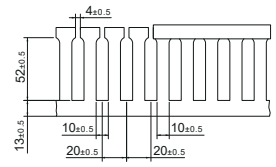

# UHF-L (Wide Finger) - STANDARD FINGER

	Patr No.	Duct Size (W x H)mm	Slot Size		Std. Pkg. Qty.
			E (mm)	F (mm)	
H 25	UHF025025L	25 x 25	10	10	90
	UHF040025L	40 x 25	10	10	60
H 30	UHF025030L	25 x 30	10	10	72
	UHF030030L	30 x 30	10	10	60
H 37.5	UHF025375L	25 x 37.5	10	10	60
	UHF375375L	37.5 x 37.5	10	10	50
	UHF050375L	50 x 37.5	10	10	50
H 40	UHF025040L	25 x 40	10	10	60
	UHF040040L	40 x 40	10	10	50
	UHF080040L	80 x 40	10	10	40
	UHF100040L	100 x 40	10	10	28
H 50	UHF025050L	25 x 50	10	10	50
	UHF375050L	37.5 x 50	10	10	50
	UHF050050L	50 x 50	10	10	40
	UHF075050L	75 x 50	10	10	26
	UHF100050L	100 x 50	10	10	20
H 60	UHF125050L	125 x 50	10	10	16
	UHF025060L	25 x 60	10	10	42
	UHF030060L	30 x 60	10	10	36
	UHF040060L	40 x 60	10	10	40
	UHF060060L	60 x 60	10	10	30
H 65	UHF080060L	80 x 60	10	10	22
	UHF100060L	100 x 60	10	10	18
	UHF120060L	120 x 60	10	10	16
	UHF045065L	45 x 65	10	10	42
H 75	UHF025075L	25 x 75	10	10	50
	UHF375075L	37.5 x 75	10	10	28
	UHF050075L	50 x 75	10	10	24
	UHF075075L	75 x 75	10	10	16
	UHF100075L	100 x 75	10	10	12
H 80	UHF125075L	125 x 75	10	10	10
	UHF025080L	25 x 80	10	10	50
	UHF035080L	35 x 80	10	10	36
	UHF040080L	40 x 80	10	10	32
	UHF060080L	60 x 80	10	10	20
H 100	UHF080080L	80 x 80	10	10	16
	UHF100080L	100 x 80	10	10	12
	UHF120080L	120 x 80	10	10	10
	UHF033100L	33 x 100	10	10	36
	UHF040100L	40 x 100	10	10	28
H 100	UHF050100L	50 x 100	10	10	24
	UHF060100L	60 x 100	10	10	20
	UHF075100L	75 x 100	10	10	16
	UHF080100L	80 x 100	10	10	16
	UHF100100L	100 x 100	10	10	12

Height 25

Height 30

Height 37.5

Height 40

Height 50

Height 60

Height 65

Height 75