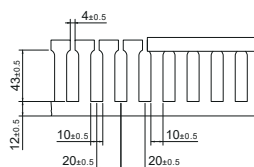

# UHF-L (Wide Finger) - STANDARD FINGER

	Patr No.	Duct Size (W x H)mm	Slot Size		Std. Pkg. Qty.
			E (mm)	F (mm)	
H 25	UHF025025L	25 x 25	10	10	90
	UHF040025L	40 x 25	10	10	60
H 30	UHF025030L	25 x 30	10	10	72
	UHF030030L	30 x 30	10	10	60
H 37.5	UHF025375L	25 x 37.5	10	10	60
	UHF375375L	37.5 x 37.5	10	10	50
	UHF050375L	50 x 37.5	10	10	50
H 40	UHF025040L	25 x 40	10	10	60
	UHF040040L	40 x 40	10	10	50
	UHF080040L	80 x 40	10	10	40
	UHF100040L	100 x 40	10	10	28
H 50	UHF025050L	25 x 50	10	10	50
	UHF375050L	37.5 x 50	10	10	50
	UHF050050L	50 x 50	10	10	40
	UHF075050L	75 x 50	10	10	26
	UHF100050L	100 x 50	10	10	20
H 60	UHF125050L	125 x 50	10	10	16
	UHF025060L	25 x 60	10	10	42
	UHF030060L	30 x 60	10	10	36
	UHF040060L	40 x 60	10	10	40
	UHF060060L	60 x 60	10	10	30
H 65	UHF080060L	80 x 60	10	10	22
	UHF100060L	100 x 60	10	10	18
	UHF120060L	120 x 60	10	10	16
	UHF045065L	45 x 65	10	10	42
H 75	UHF025075L	25 x 75	10	10	50
	UHF375075L	37.5 x 75	10	10	28
	UHF050075L	50 x 75	10	10	24
	UHF075075L	75 x 75	10	10	16
	UHF100075L	100 x 75	10	10	12
H 80	UHF125075L	125 x 75	10	10	10
	UHF025080L	25 x 80	10	10	50
	UHF035080L	35 x 80	10	10	36
	UHF040080L	40 x 80	10	10	32
	UHF060080L	60 x 80	10	10	20
H 100	UHF080080L	80 x 80	10	10	16
	UHF100080L	100 x 80	10	10	12
	UHF120080L	120 x 80	10	10	10
	UHF033100L	33 x 100	10	10	36
	UHF040100L	40 x 100	10	10	28
H 100	UHF050100L	50 x 100	10	10	24
	UHF060100L	60 x 100	10	10	20
	UHF075100L	75 x 100	10	10	16
	UHF080100L	80 x 100	10	10	16
	UHF100100L	100 x 100	10	10	12

Height 25

Height 30

Height 37.5

Height 40

Height 50

Height 60

Height 65

Height 75

Height 80

Height 100

25/30/33/35/37.5/40/45/50/60

75/80/100/120/125