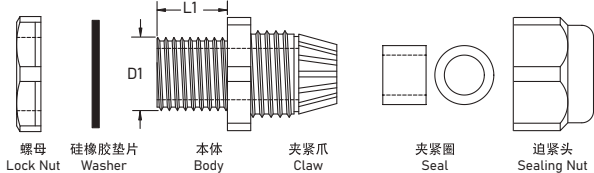

A1. Wiring Ducts

A2. Cable Ties

A3. Din Rails

A4. Cable Markers

A5. Cable Clamps

A6. Wrapping Bands

A7. Nylon Cable Gland

A8. Metal Cable Gland

A9. Plastic Flexible Conduit

A10. Metal Flexible Conduit

A11. Terminal

A12. Copper Tube Terminals

A13. Heat Shrinkable Tubings

A14. Bus Bar Insulators

A15. Tool

A16. Cable Clip

## CE RoHS EASCO® M Type Waterproof Nylon Cable Gland (M型尼龙电缆防水接头)

Materials: Nylon PA66 + EPDM Rubber.  
 Working Temperature: -40°C ~ +105°C. short time +160°C  
 Waterproof: IP68.  
 Color: White, Black, Other colors upon request.  
 Fire Resistant: UL94-V2.  
 材质: 尼龙PA66+EPDM橡胶。  
 工作温度: -40°C至105°C, 短时可达+160°C  
 防水等级: IP68。  
 颜色: 白色, 黑色, 可定制其他颜色。  
 阻燃等级: UL94-V2.

Article No.	Part No.	Cable Range 口径尺寸		Thread O.D. (D1)	Thread Length (L1)	Spanner Size 扳手尺寸	Installing Hole 固定孔直径
		Min Range 最小口径	Max Range 最大口径	尾部直径 (D1)	尾长 (L1)		
A0107.000.0001	M8X1.25	2	5	8	7.5	13/12	8~8.3
A0107.000.0002	M10X1.5	3	6	10	8	15/12	10~10.3
A0107.000.0003	M12X1.5	4	8	12	9	19/18	12~12.3
A0107.000.0004	M12X1.5	3	6.5	12	8	18/16	12~12.3
A0107.000.0005	M12X1.5	3	5.5	12	9	19/18	12~12.3
A0107.000.0006	M16X1.5	6	10	16	9	22/22	16~16.3
A0107.000.0007	M16X1.5	4	8	16	9	22/19	16~16.3
A0107.000.0008	M16X1.5	3	5.5	16	9	22/19	16~16.3
A0107.000.0009	M18X1.5	6	10	18	9	24/22	18~18.3
A0107.000.0010	M18X1.5	4	8	18	9	24/22	18~18.3
A0107.000.0011	M20X1.5	8.5	14	20	10	27/27	20~20.3
A0107.000.0012	M20X1.5	5	11	20	10	27/27	20~20.3
A0107.000.0013	M20X1.5	7	12.5	20	9	27/24	20~20.3
A0107.000.0014	M25X1.5	12.5	18	25	10	33/33	25~25.4
A0107.000.0015	M25X1.5	7	13	25	10	33/27	25~25.4
A0107.000.0016	M32X1.5	18	25	32	12	41/41	32~32.4
A0107.000.0017	M32X1.5	14	22	32	12	41/41	32~32.4
A0107.000.0018	M40X1.5	24	32	40	15	50/50	40~40.4
A0107.000.0019	M40X1.5	18	25	40	15	50/50	40~40.4
A0107.000.0020	M50X1.5	31	41	50	20	62/62	50~50.4
A0107.000.0021	M50X1.5	25	32	50	20	62/62	50~50.4
A0107.000.0022	M63X1.5	35	45	63	20	75/65	63~63.4
A0107.000.0023	M63X1.5	29	38	63	20	75/65	63~63.4